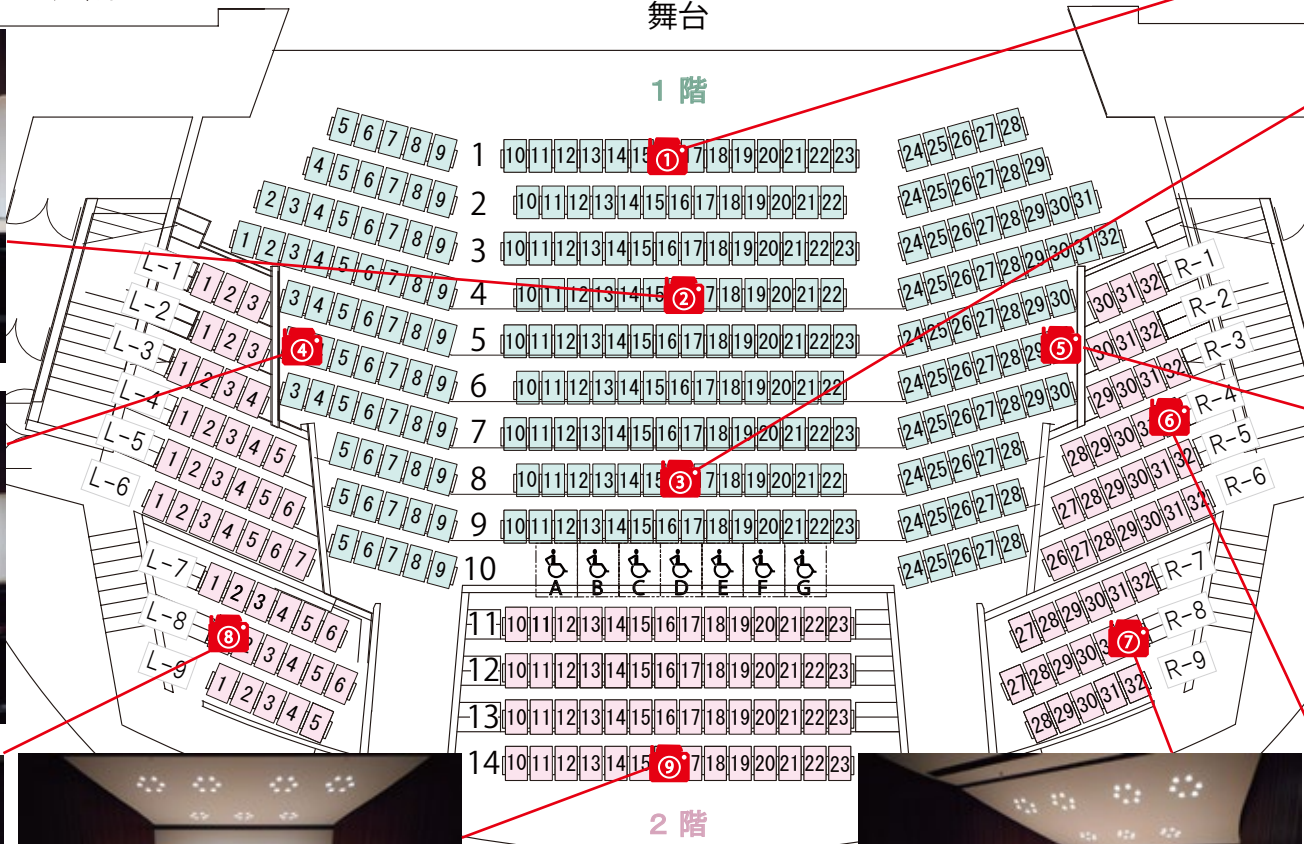

さいたま市 プラザノース ホール

ステージの見え方

【座席数】

- ◆1階席
 - 下手側 64席
 - 中央 122席
 - 上手側 64席
 - 身障者対応席 7席
- ◆2階席
 - 下手側 45席
 - 中央 56席
 - 上手側 45席
- ◆合計 403席

1階は
5列目から
段差が
つくよ♪

2階席は
舞台全体が
見渡せるよ

プララちゃん ノースケくん

① 1階1列16番

⑥ 1階8列16番

⑤ 1階6列30番

⑧ 2階R4列3番

⑦ 2階R8列3番

② 1階4列16番

④ 1階6列3番

② 2階14列16番

② 2階L8列1番