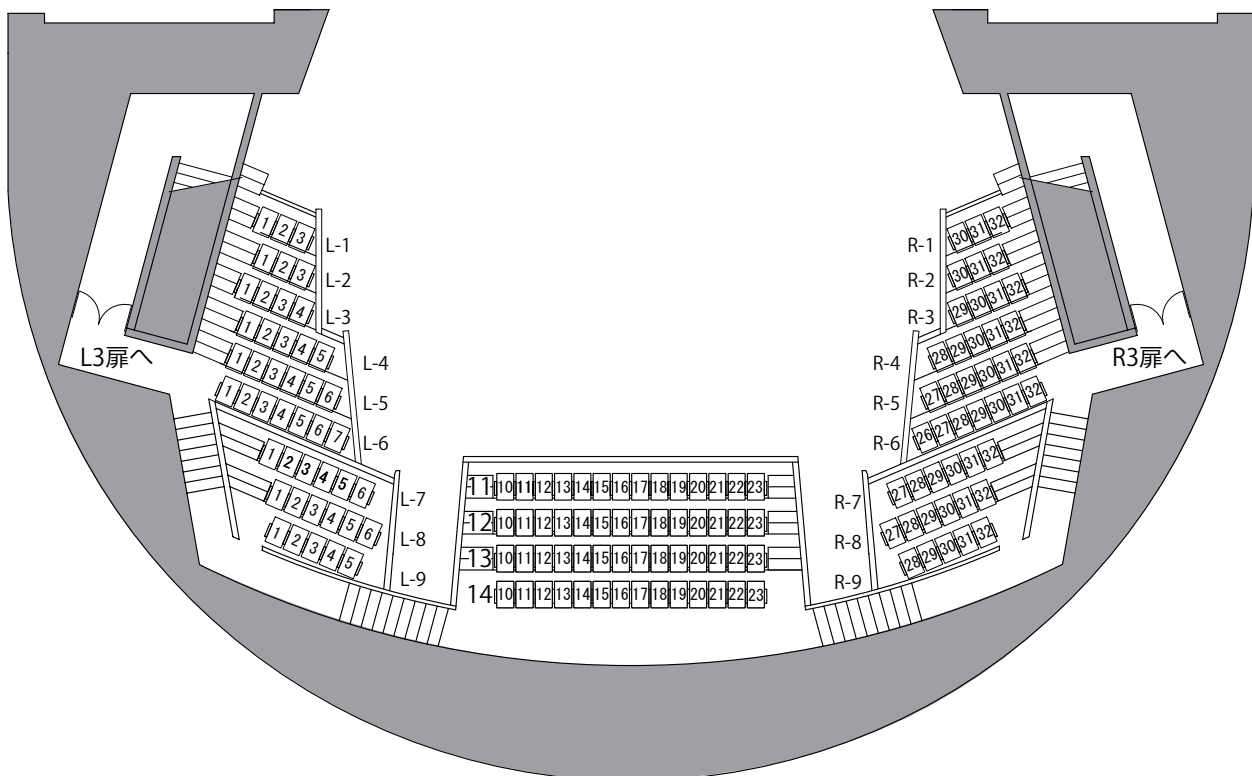

プラザノース ホール客席図

座席詳細	
1階席 下手側 64席	2階席 下手側 45席
中央 122席	中央 56席
上手側 64席	上手側 45席
身障者対応席 7席	

身障者対応席 (移動席)

1階席	250席 +7席 (身障者対応席)
2階席	146席
合計	403席