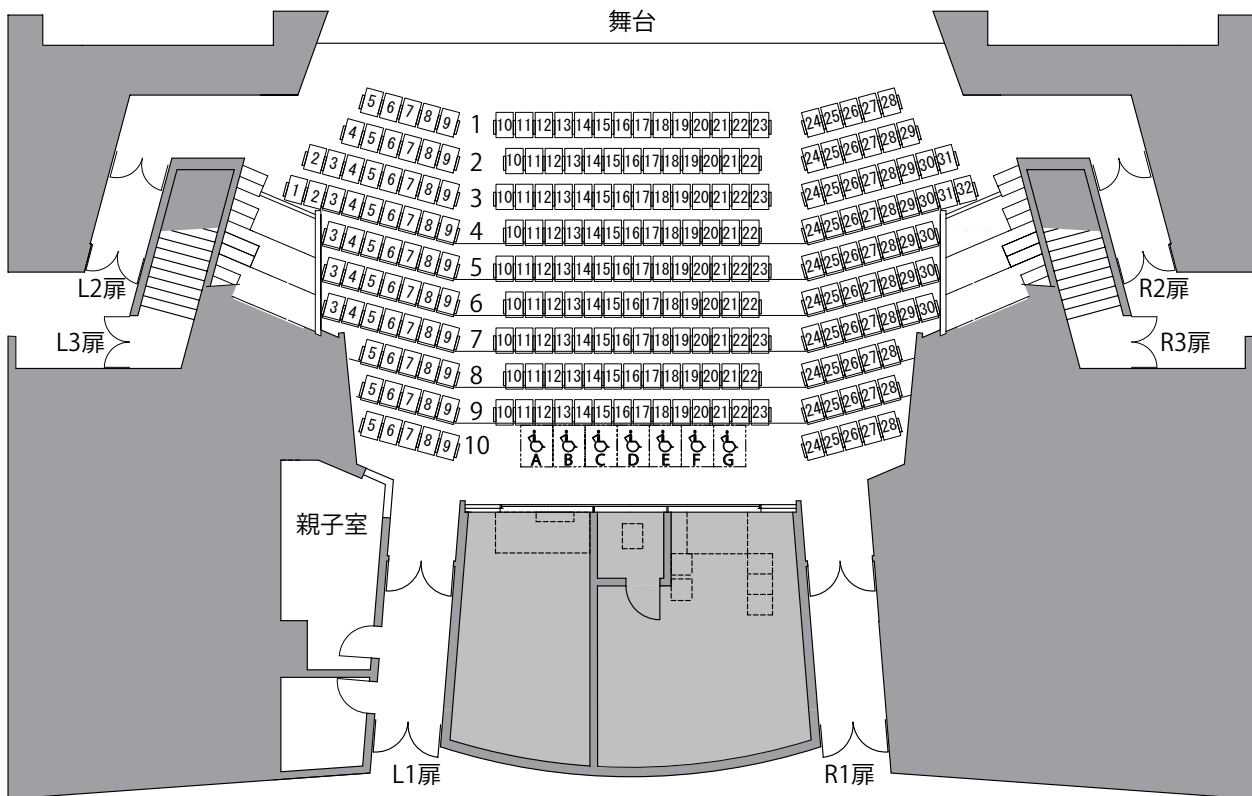

プラザノース ホール客席図

座席詳細	
1階席 下手側 64席	2階席 下手側 45席
中央 122席	中央 56席
上手側 64席	上手側 45席
身障者対応席 7席	

身障者対応席 (移動席)

1階席	250席 +7席 (身障者対応席)
2階席	146席
合計	403席