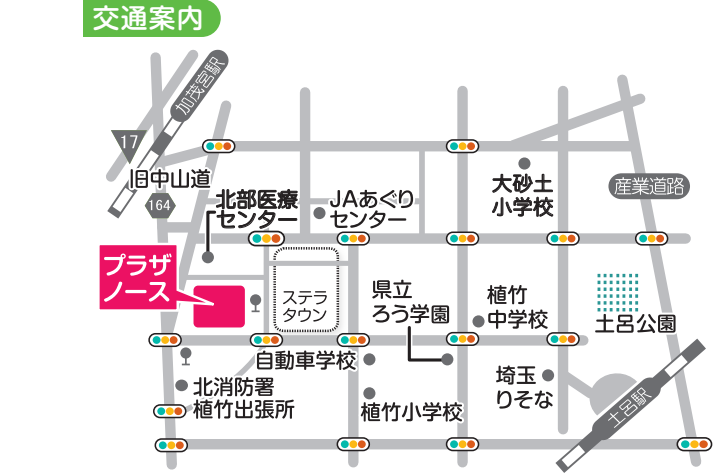

みんなで行こう！展覧会
「みらいの空想電車 展」

造形ワークショップ「みらいの空想電車をつくろう！」で制作した参加者の作品を紹介します。

会期 8/1(火)～8/8(火) 10:00～17:00
会場 ノースギャラリー 5-7 入場料 無料 対象 どなたでも

漫画会館連携企画
楽天をめぐる「楽天の世界漫遊」
～旅のはじまり、アジア・エジプト・フランス・イギリス編

プラザノースでは開館以来、毎年「楽天をめぐる」と題し、北沢楽天の作品を紹介しています。今年は連携企画として、漫画会館企画展「楽天の世界漫遊」より展示作品をピックアップしました。凝縮された世界漫遊の軌跡や藤田嗣治との出逢いを数々の展示作品を通じてご覧いただけます。

日時 9/23(土)～10/4(水) *9/25は閉場
10:00～17:00
会場 ノースギャラリー 7
入場料 無料 対象 どなたでも

*紙面に掲載の料金はすべて税込価格です。
※(当日直接会場)のイベントは、先着順のためご入場・ご参加いただけない場合があります。
※一部事業はさいたま市報にも掲載中です。あわせてご覧ください。

電車をご利用の場合
● ニューシャトル【加茂宮駅】から徒歩約8分
● JR宇都宮線(東北本線)【土呂駅】西口から徒歩約15分

バスをご利用の場合
● JR大宮駅より東武バス【上尾駅東口】行き【吉野町車庫】行き→【北区役所前】下車【北区ルート】→【北区役所】下車(平日のみ運行)

お車をご利用の場合
● JR大宮駅より旧中山道上尾方面に約3km
● JR宮原駅より旧中山道大宮方面に約1.6km
駐車場 183台(一般用177台・身障者用6台)
最初の2時間は無料、2時間を超えると超過時間30分毎に110円加算
*イベント開催日は混雑が予想されるため、なるべく公共交通機関をご利用ください。