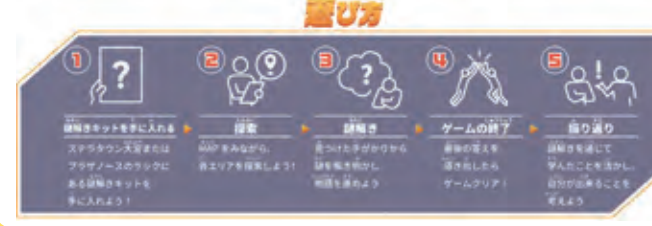

往復はがき 10/11(水) 必着

ユーモアフォトコンテスト
歴代入賞作品展

過去の「さいたま市 ユーモアフォトコンテスト」入賞作品をご紹介します。

日時 9/18(月・祝)～11/19(日) 9:00～18:00
*9/25、10/23、11/13(月)は閉場
会場 ユーモアスクエア 入場料 無料 対象 どなたでも

リアル謎解きSDGs
アジェンダーズと地球の危機に立ち向かえ

「世界を救うために、自分がヒーローになる。」わかりやすいストーリーと設定で、お子さまや初めての方でも気軽にご参加いただける謎解きゲームです。ステラタウン大宮とプラザノースの館内に設けられた各ポイントをめぐる楽しみながらSDGs目標について学ぼう！全問正解できたらプレゼントもあるよ。

日時 9/12(火)～9/24(日) 10:00～21:00
*プレゼントの引換は9:00～18:00となります。
参加料 無料 対象 どなたでも
締切 問題キットがなくなり次第

ユーモアスクエア

旧大宮市盆栽町に住んでいた日本漫画家の先駆者・北沢楽天に由来するスペース。イベントや展示、上映、自由読書スペースなどで気軽に「ユーモア」が体験できます！

毎月第1日曜日 わくわくいっぱい！
ファミリーアニメーション