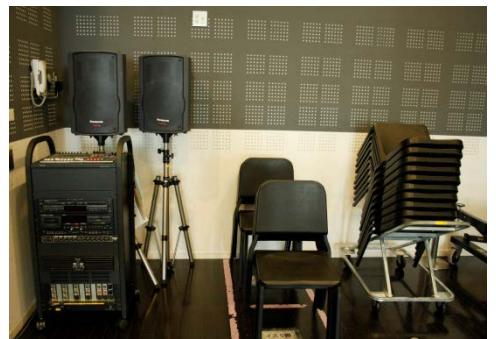

## 音楽スタジオ3のご紹介

音楽スタジオ3は幅広い音楽活動が可能です！

音楽スタジオ3は総合インフォメーションカウンターの真上にあります。

広々とした室内。

本格的な音響セットで活動の幅も広がります。

プラザノースで最も人気のお部屋が音楽スタジオです。その音楽スタジオの中でも、グランドピアノが常設され広々とした室内の音楽スタジオ3では、個人のピアノ練習からグループでの音楽活動、ダンス練習などさまざまな音楽活動から、少人数での有料ミニコンサートも可能です。みなさまのご利用をお待ちしています！

※グランドピアノは中央に設置しておりますが、窓側と壁側にも移動が可能です。お支払い時にお申し出ください。  
 ※中学生・高校生のみで利用する場合は、保護者承諾書の事前提出が必要です。

広さ	82㎡	<b>&lt;主な利用目的&gt;</b> 音楽練習、ミニコンサート、 ピアノ練習、声楽、コーラス、 詩吟、ダンスなど	<b>&lt;主な貸出備品&gt;</b> <b>&lt;有料&gt;</b> グランドピアノ（ヤマハC7LA）、音響セット、 エレクトリックピアノ、ギターアンプ、ベースアンプなど <b>&lt;無料&gt;</b> 机、椅子、ピアノ補助ペダル、ホワイトボードなど
定員	25名		
床	フローリング		
使用料	1,760円～		