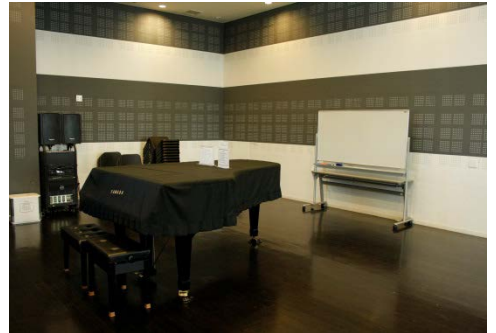

## 音楽スタジオ3のご紹介

音楽スタジオ3は幅広い音楽活動が可能です！

音楽スタジオ3は総合インフォメーションカウンターの真上にあります。

広々とした室内。

本格的な音響セットで活動の幅も広がります。

プラザノースで最も人気のお部屋が音楽スタジオです。その音楽スタジオの中でも、グランドピアノが常設され広々とした室内の音楽スタジオ3では、個人のピアノ練習からグループでの音楽活動、ダンス練習などさまざまな音楽活動から、少人数での有料ミニコンサートも可能です。みなさまのご利用をお待ちしています！

※グランドピアノは中央に設置しておりますが、窓側と壁側にも移動が可能です。お支払い時にお申し出ください。  
 ※中学生・高校生のみで利用する場合は、保護者承諾書の事前提出が必要です。

広さ	82㎡	<b>&lt;主な利用目的&gt;</b> 音楽練習、ミニコンサート、 ピアノ練習、声楽、コーラス、 詩吟、ダンスなど	<b>&lt;主な貸出備品&gt;</b> <b>&lt;有料&gt;</b> グランドピアノ（ヤマハC7LA）、音響セット、 エレクトリックピアノ、ギターアンプ、ベースアンプなど <b>&lt;無料&gt;</b> 机、椅子、ピアノ補助ペダル、ホワイトボードなど
定員	25名		
床	フローリング		
使用料	1,760円～		