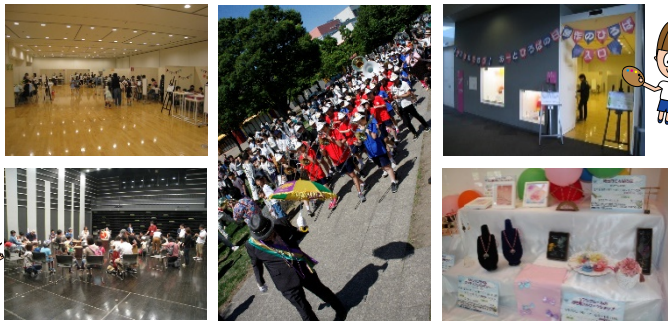

プラザノース通信 6月号

ワーク室（コミュニティ活動支援ルーム）のご紹介

ワーク室は1階遊戯室の向かい側にあります。
お気軽にお立ち寄りください。

プラザノース1階のワーク室ではコミュニティ活動コーナーを設け、プラザノースで活動する登録団体やサークルの情報を紹介しています。コミュニティ活動コーナーを活動内容ごとに分け、より情報を見やすくしました。他施設の公演情報のチラシなどもご用意していますので、ぜひお立ち寄りください。

ノースであそぼう!!あそびとひろばの日2018 たくさんのご来場ありがとうございました!

今年も5月12日～20日に開催しました。来年もいろいろなイベントを企画し、ご来場をお待ちしております。

市民広場 噴水の時間

運転開始時間

10:30

11:30※

12:30

13:30