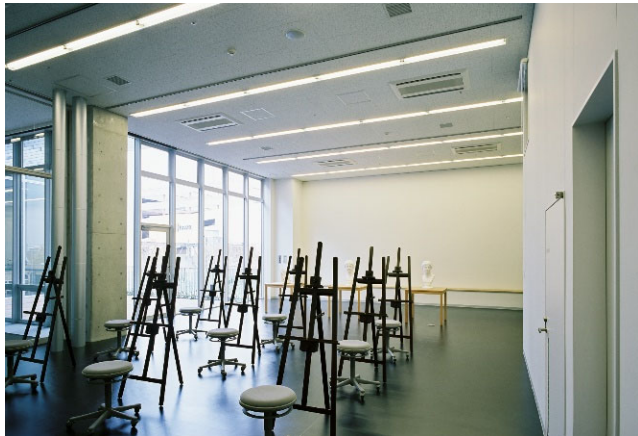

プラザノース通信 11月号

絵画アトリエのご紹介

備品も充実！気軽に使える本格派アトリエ

プラザノースの絵画アトリエはデッサンなどの美術活動の場としてご利用いただけるお部屋です。天井が高く、壁一面の窓から優しい自然光が差し込む空間で創作活動が可能です。イーゼルや石膏像、胸像などのデッサン用備品が揃っており、すべて無料で使用できます。みなさまが楽しく交流できる場として是非ご利用ください。

水彩画・油絵等各種絵画やデッサン、
クロッキー(速写)に品評会、書道、
フラワーアレンジメントなどにもつかえるよ！

<主な無料貸出備品>

デッサン用イーゼル、展示用ワイヤー、
石膏像（ミロ島ヴィーナス胸像等）、ホワイトボード、
テーブル（人体モデル用・静物用）、絵画乾燥棚、
丸椅子（キャスター付）など

施設 使用料 (市内)	午前	2,990円
	午後	3,670円
	夜間	3,670円
	全日	8,980円
更衣室	有	
広さ	130㎡	
定員	25名	

※中学生・高校生のみで使用する場合は、総合インフォメーションカウンターにてお渡しする施設利用承諾書の事前提出が必要となります。
※室内にシンクが設置されているため、絵画制作以外にフラワーアレンジメントや書道でのご利用も可能です。
※今回ご紹介した利用目的以外の用途で使用を希望される場合は、総合インフォメーションカウンターまでお問い合わせください。