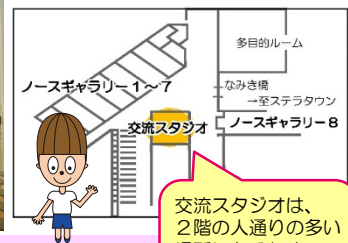

プラザノース通信 12月号

活動のPRに
オススメの
お部屋です！

交流スタジオのご紹介

開放的な空間で多彩な催しが可能です！

壁：3面ガラス張り

定員18名/天井高8.0m

交流スタジオは、
2階の人通りの多い
場所にあるため、
PR効果もバツグン
です！

交流スタジオは、芸術文化と市民の交流の場がコンセプト。お部屋は壁面3面がガラス張りになっており、開放的な空間の中でご利用できます。利用目的はワークショップからダンス、ヨガまでさまざまな用途でご利用いただけます。みなさまのご利用をお待ちしています！！