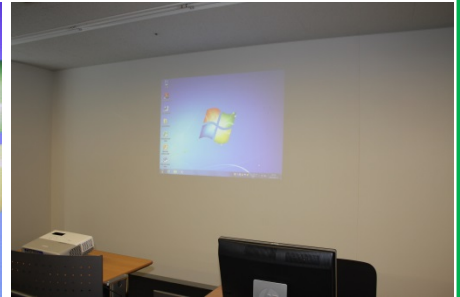

## 第7セミナールームのご紹介

プラザノース3階にある第7セミナールームはパソコンルームになっており、パソコン教室や講習会、IT研修などにご利用いただけます。

OSは現在一般的に普及しているWindows7でOffice2010を搭載しており、WordやExcelはもちろんOutlookを使用してメールの送受信（室内PC間のみ）も可能なため、より充実した講習を実施することができます。

机が広くテキストを見ながらのPC学習が可能です。（定員21名、PC21台設置）

講師用PCには他PCのデータを共有できるフォルダを新設しました。

プロジェクター（有料）を使用して講師用PCの画面を前面に投影することが可能です。