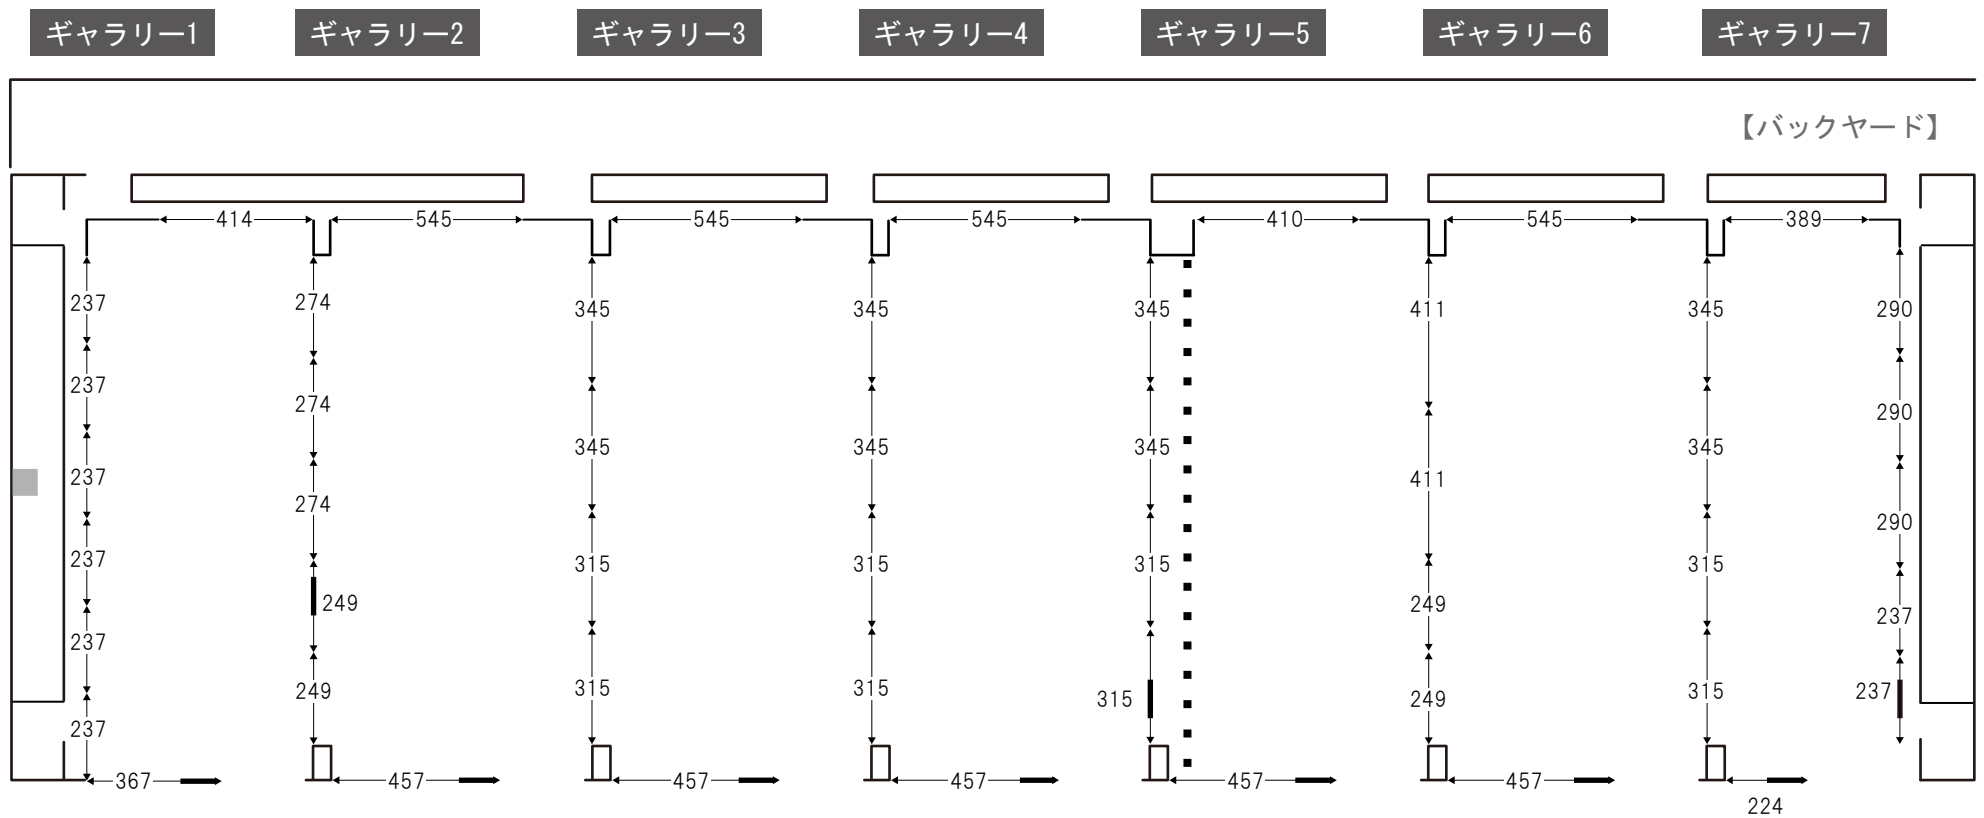

# ギャラリー図面

- ※ ■■■■ギャラリー5にある防火シャッター降下ライン上には物を置くことが出来ません。
- ※ — ギャラリー1と2の間、4と5の間、7の右側手前部分には非常用ドアが展示壁面にあります。
- ※ ギャラリー8の側面はガラス面となっており、直接展示することはできません。