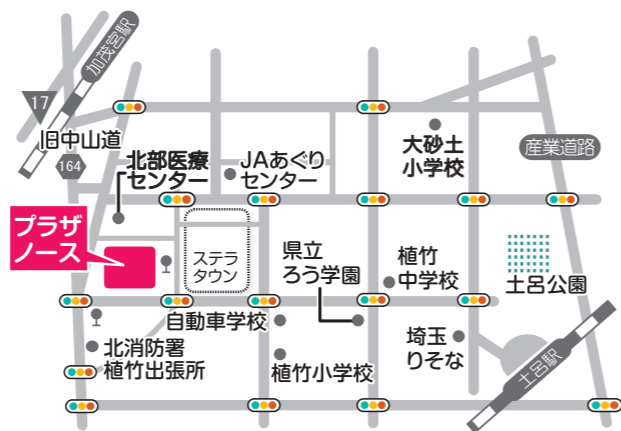

2005年～2020年の受賞作品の中から、昆虫をモチーフにしたユーモアあふれる作品を展示します。

- 日時 6/15(火)～8/15(日) 9:00～18:00
*6/28、7/12-26(月)は閉場
- 会場 ユーモアスクエア 入場料 無料 対象 どなたでも

昨年の様子

ノースnote 絵画アトリエのご紹介

掲載中の「こども絵画教室」、「かがくdeプラザノース」の会場でもある絵画アトリエは、絵画制作をサポートする備品が充実しており、個人・サークルの創作活動の場としてご利用の方から高い評価をいただいています。壁一面の窓から自然光が差し込み、洗練された空間での創作活動はもちろん、美術教室やワークショップの場としてもおすすめです。みなさまが楽しく交流できる場としてぜひご利用ください。

*室内にシンクが設置されているため、絵画制作以外に書道やフラワーアレンジメントのご利用も可能です。

*紙面に掲載の料金はすべて税込価格です。
※(当日直接会場)のイベントは、先着順のためご入場・ご参加いただけない場合があります。また、新型コロナウイルス感染症拡大防止のため、入場時に氏名や連絡先のご記入をお願いする場合がございます。

交通案内

電車をご利用の場合

- ニューシャトル[加茂駅]から徒歩約8分
- JR宇都宮線(東北本線)[土呂駅]西口から徒歩約15分

バスをご利用の場合

- JR大宮駅より東武バス [上尾駅東口]行き/[吉野町車庫]行き→[北区役所前]下車
- 市コミュニティバス [北区ルート]→[北区役所]下車 (平日のみ運行)

お車をご利用の場合

- JR大宮駅より旧中山道上尾方面に約3km
 - JR宮原駅より旧中山道大宮方面に約1.6km
- 駐車場 183台(一般用177台・身障者用6台)
最初の2時間は無料、2時間を超えると超過時間30分毎に110円加算
※イベント開催日は混雑が予想されるため、なるべく公共交通機関をご利用ください。